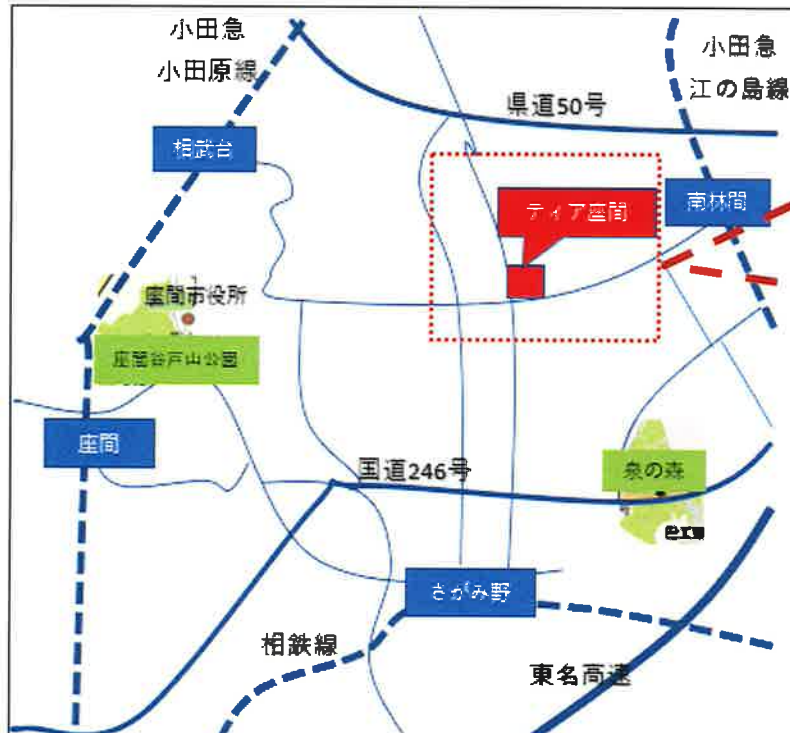

ティア座間へのご案内

◆電車ご利用の場合

小田急電鉄(江の島線)

「南林間駅」下車→改札を出て右へ→南林間駅西口の階段を降りてすぐの、バスロータリー1番(小田急相模原行き・イオンモール座間行き)もしくはバスロータリー2番(相武台駅前行き)でバスに乗車し、「ひばりが丘一丁目バス停」下車(4番目のバス停)降りてすぐの交差点(南林間入口)で、セブンイレブン前の横断歩道を渡ると当会館です。

◆車ご利用の場合

国道246号からは、東原5丁目交差点(メガガイア【パチンコ屋】)を厚木方面の場合は右折、横浜方面の場合は左折して下さい。約1000m程の南林間入口交差点が当会館です。

●広域マップ