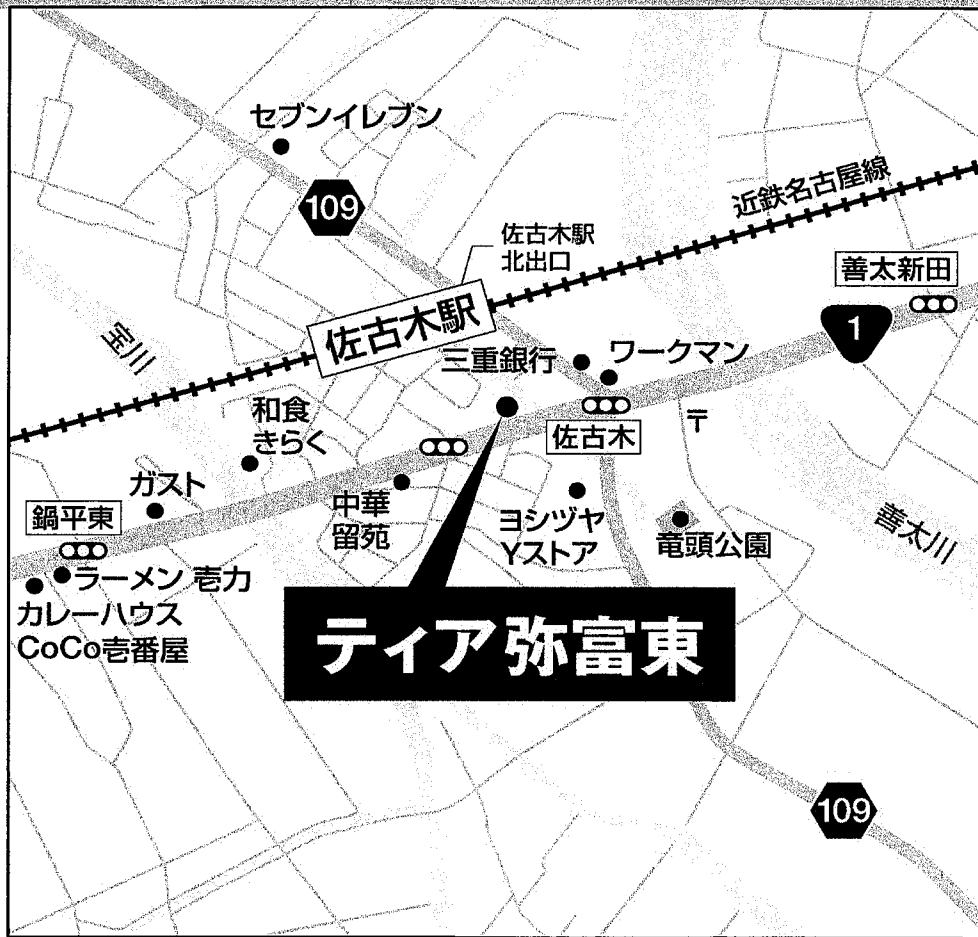

# 葬儀会館ティア弥富東ロードマップ

## ご来館案内

交通機関をご利用の場合（お気をつけてお越しください）

- 近鉄名古屋線「佐古木駅」  
北出口から出る。  
正面の通りを右に進み踏切を渡り、直進（国道1号線へ）  
交差点「佐古木」を右折。50m先右側に会館。  
※佐古木駅から徒歩約2分

自動車をご利用の場合（安全運転でお越し下さい）

- 名古屋方面からお越しの方へ  
国道1号線を西へ進み、  
交差点「佐古木」を越えて50m先右側に会館。
- 桑名方面からお越しの方へ  
国道1号線を東へ進み、「鍋平東」交差点を通過。  
次の信号機を越えて20m先左側に会館。
- 東名阪自動車道  
「弥富IC」出口 → 交差点「弥富I.C南」左折  
→ 国道155号線を直進（南下）  
→ 交差点「弥富高架橋南」を左折（国道1号線）  
→ 信号五つ目を越えて20m先左側に会館