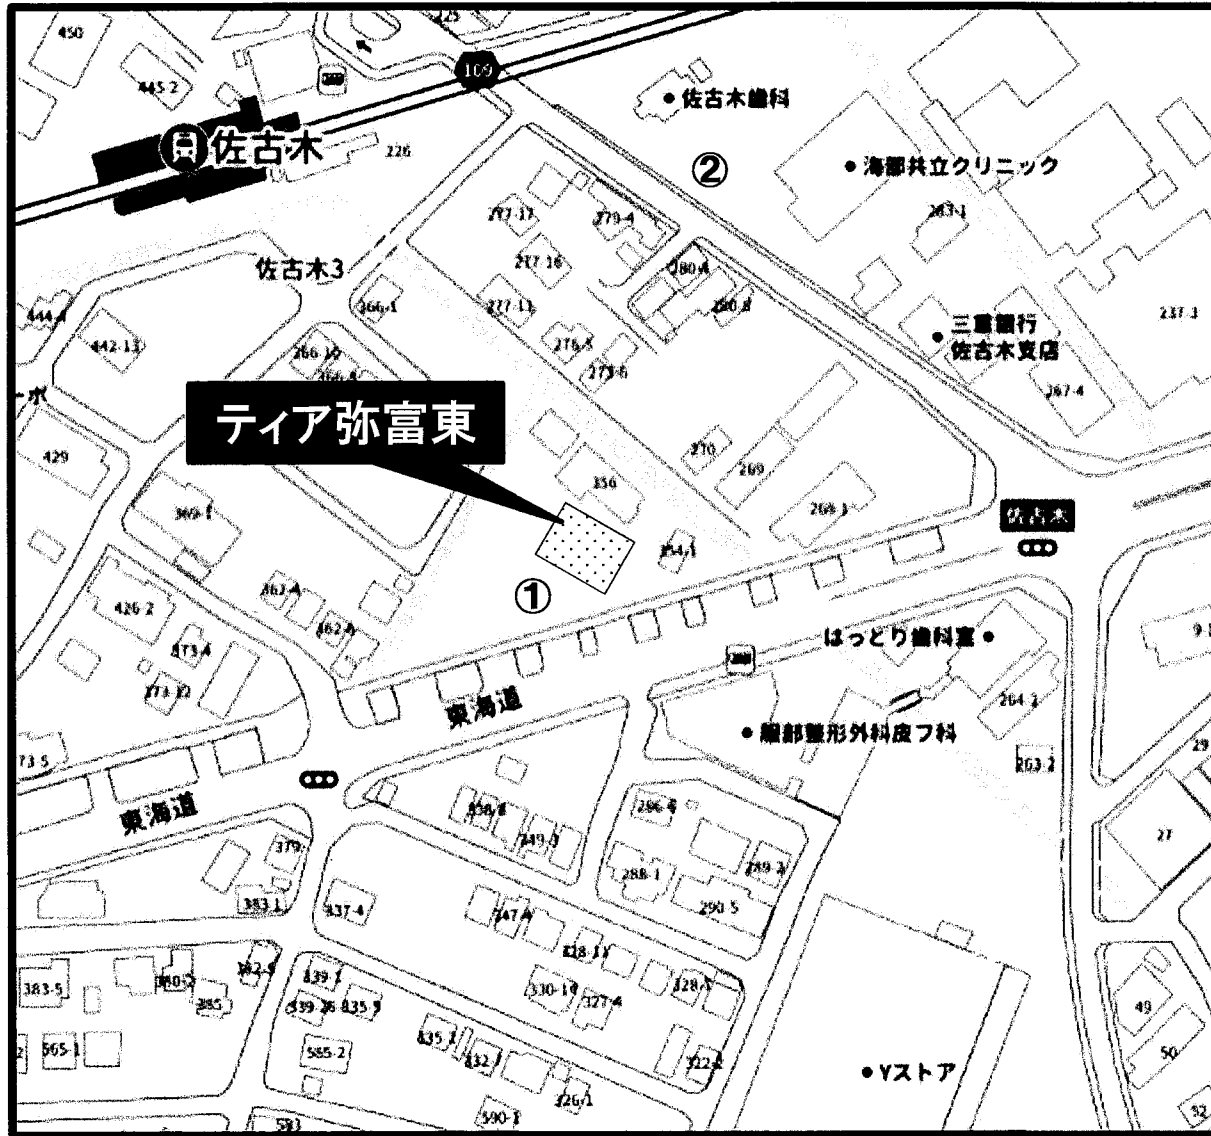

## ご来館案内

交通機関をご利用の場合（お気をつけてお越しください）

- 近鉄名古屋線「佐古木駅」  
北出口から出る。  
正面の通りを右に進み踏切を渡り、直進（国道1号線へ）  
交差点「佐古木」を右折。50m先右側に会館。  
※佐古木駅から徒歩約2分

自動車をご利用の場合（安全運転でお越し下さい）

- 名古屋方面からお越しの方へ  
国道1号線を西へ進み、  
交差点「佐古木」を越えて50m先右側に会館。
- 桑名方面からお越しの方へ  
国道1号線を東へ進み、「鍋平東」交差点を通過。  
次の信号機を越えて20m先左側に会館。
- 東名阪自動車道  
「弥富IC」出口 → 交差点「弥富I.C南」左折  
→ 国道155号線を直進（南下）  
→ 交差点「弥富高架橋南」を左折（国道1号線）  
→ 信号五つ目を越えて20m先左側に会館

# 葬儀会館ティア弥富東駐車場／会館周辺コインパーキング案内図

駐車場名称	台数
① ティア弥富東 駐車場(会館敷地内)	49台
② 名鉄協商パーキング佐古木2丁目(有料)	8台
③	
④	
⑤	
⑥	
⑦	
⑧	
⑨	
⑩	