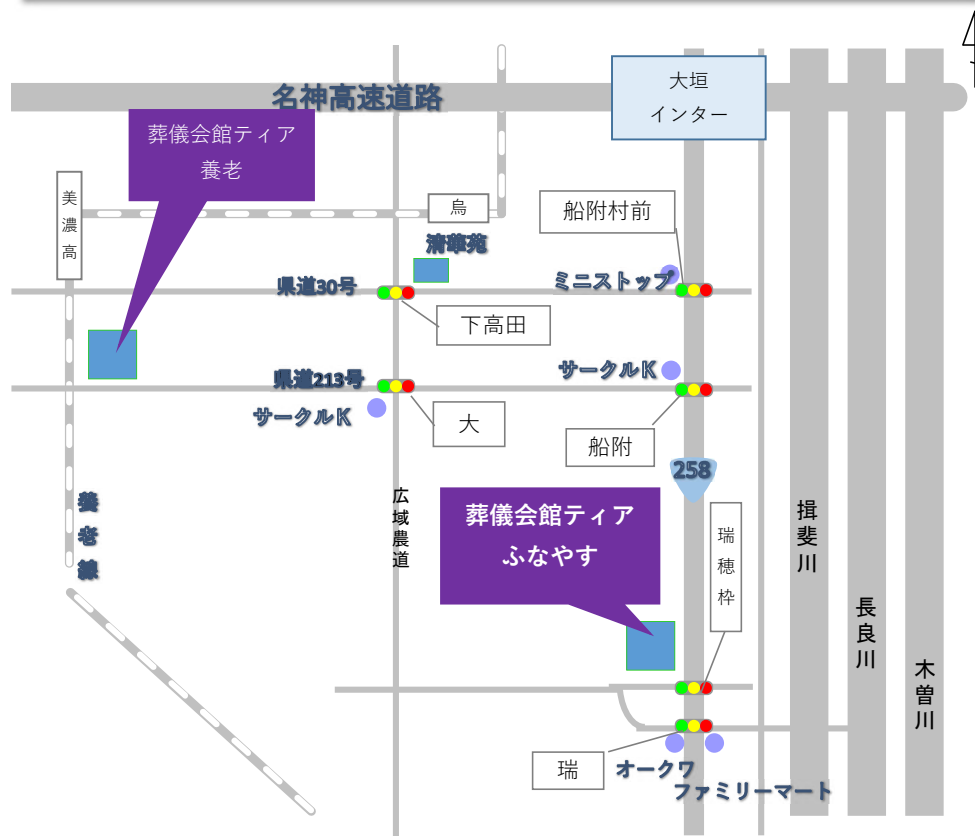

葬儀会館ティア ふなやす ロードマップ

ご来館案内

自動車をご利用の場合(安全運転でお越してください)

■名神高速道路「大垣IC」より国道258号線を南へ10分

■東名阪自動車道「桑名IC」より国道258号線を北へ35分

駐車場 100台

葬儀会館ティア ふなやす

〒503-1274