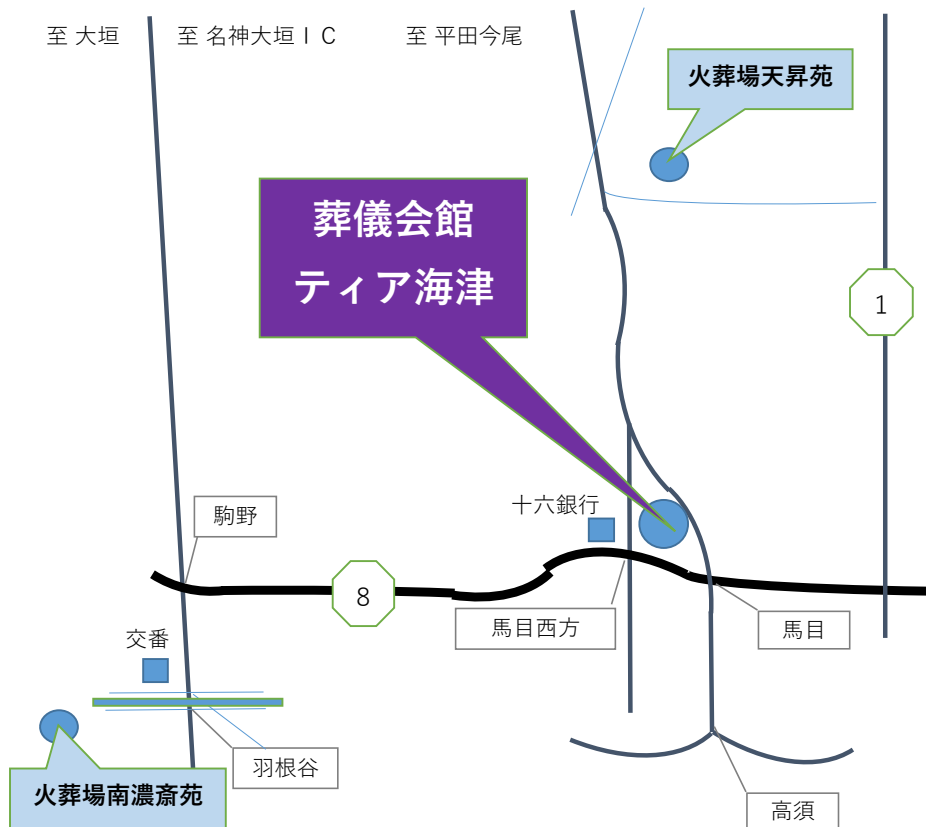

葬儀会館ティア 海津 ロードマップ

葬儀会館ティア 海津

〒503-0652

☎0584-52-1400 📠0584-52-1401

ご来館案内

交通機関をご利用の場合(お気をつけてお越しください)

■東海道新幹線「岐阜羽島駅」

海津市コミュニティバス「岐阜羽島」より乗車(約30分)
「石津南」行き 「馬目西方」下車 降りてすぐ

■名鉄羽島線「新羽島」駅

海津市コミュニティバス「岐阜羽島」より乗車(約30分)
「石津南」行き 「馬目西方」下車 降りてすぐ

■養老鉄道 養老線

海津コミュニティバス「石津」駅より乗車(約15分)
「岐阜羽島駅」行き 「馬目西方」下車 降りてすぐ

自動車をご利用の場合(安全運転でお越しください)

■名神高速道路「大垣IC」下車

国道258号線も南進10km 「駒野」交差点を東へ
県道8号線を約3.8km
「馬目」交差点を北へ約100m左側

駐車場 60台