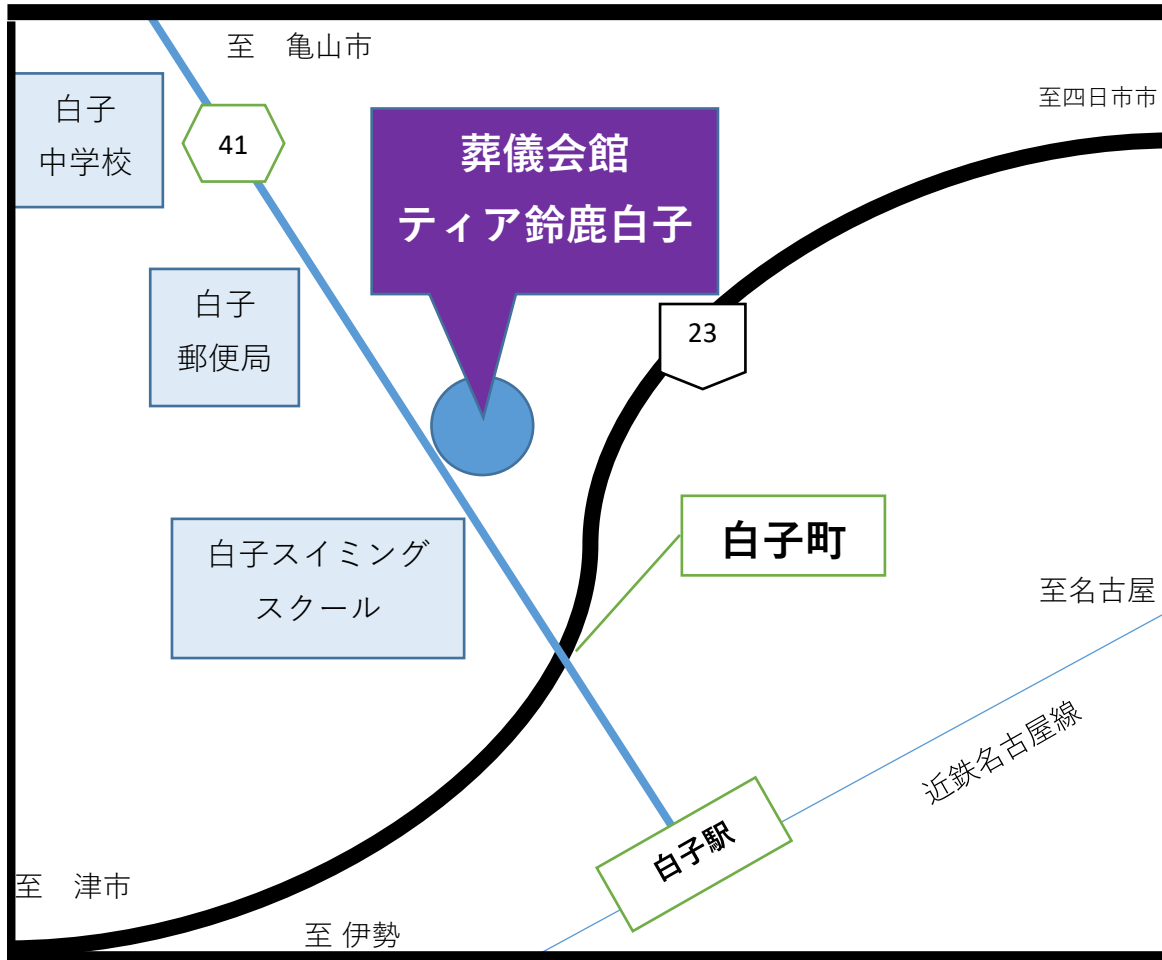

# 葬儀会館ティア鈴鹿白子 ロードマップ

## 【ご来館案内】

#### ・電車

近鉄名古屋線「白子」駅下車  
西口を出て、23号線方面へ進み、白子町交差点を  
41号線方面へ約200M（駅より徒歩約15分）

#### ・バス

三交バスにて「新生」停留所下車  
北西方面へ約100M