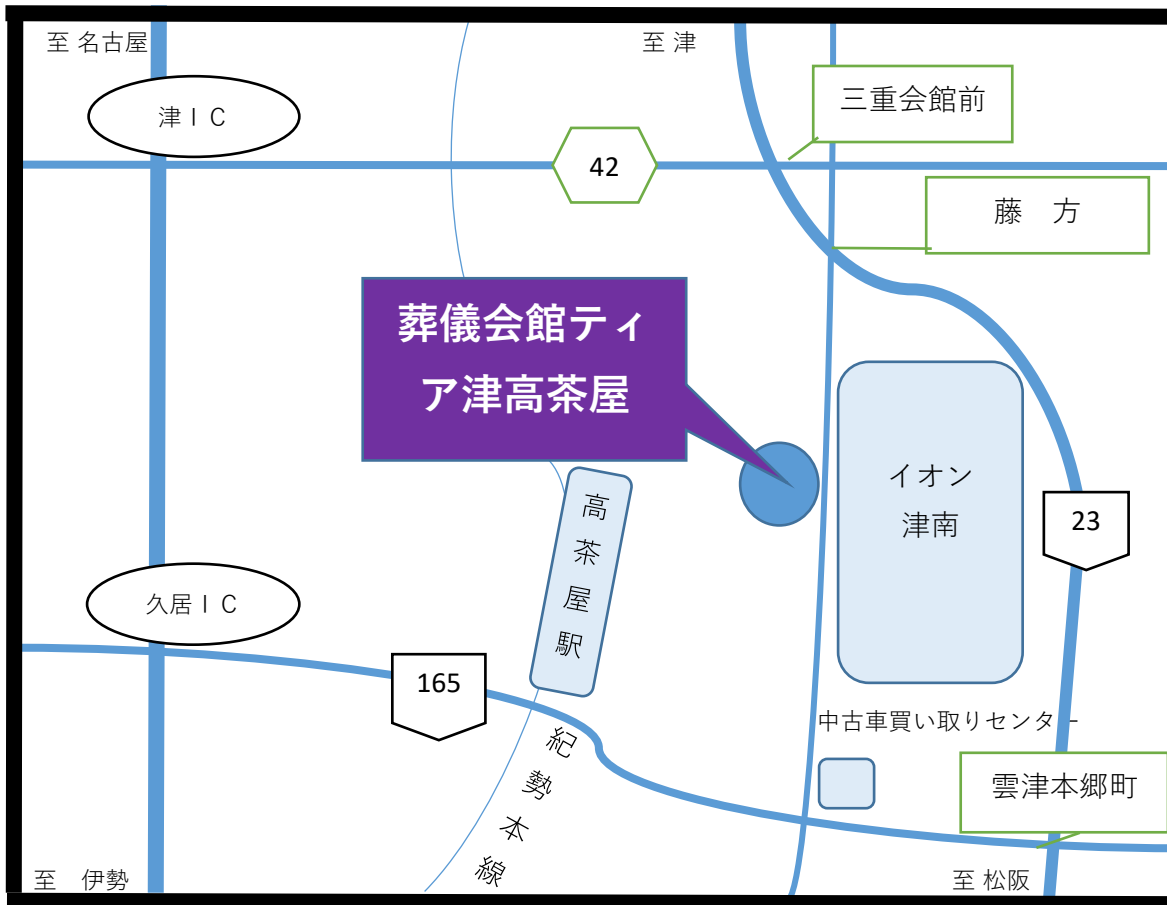

葬儀会館ティア津高茶屋 ロードマップ

【ご来館案内】

〈交通機関をご利用の場合〉

- ・ **J R 紀勢本線**
「高茶屋」駅下車
イオン津南を目印に歩いて徒歩10分
- ・ **電車・バス**
J R 紀勢本線 「津」駅下車
三交バスにてイオン津南へ

〈自動車をご利用の場合〉

- ・ **久居IC方面から**
久居ICを降りて左折、国道165号線を東方向に進み「雲津本郷町」の1つ手前の交差点を左折
- ・ **松阪方面から**
国道23号線を津方面に進み、「雲津本郷町」を左折、1つ目交差点を右折
- ・ **津方面から**
津ICを降り左折、42号線を東方面に進み
三重会館前交差点で右折、藤方交差点を右折